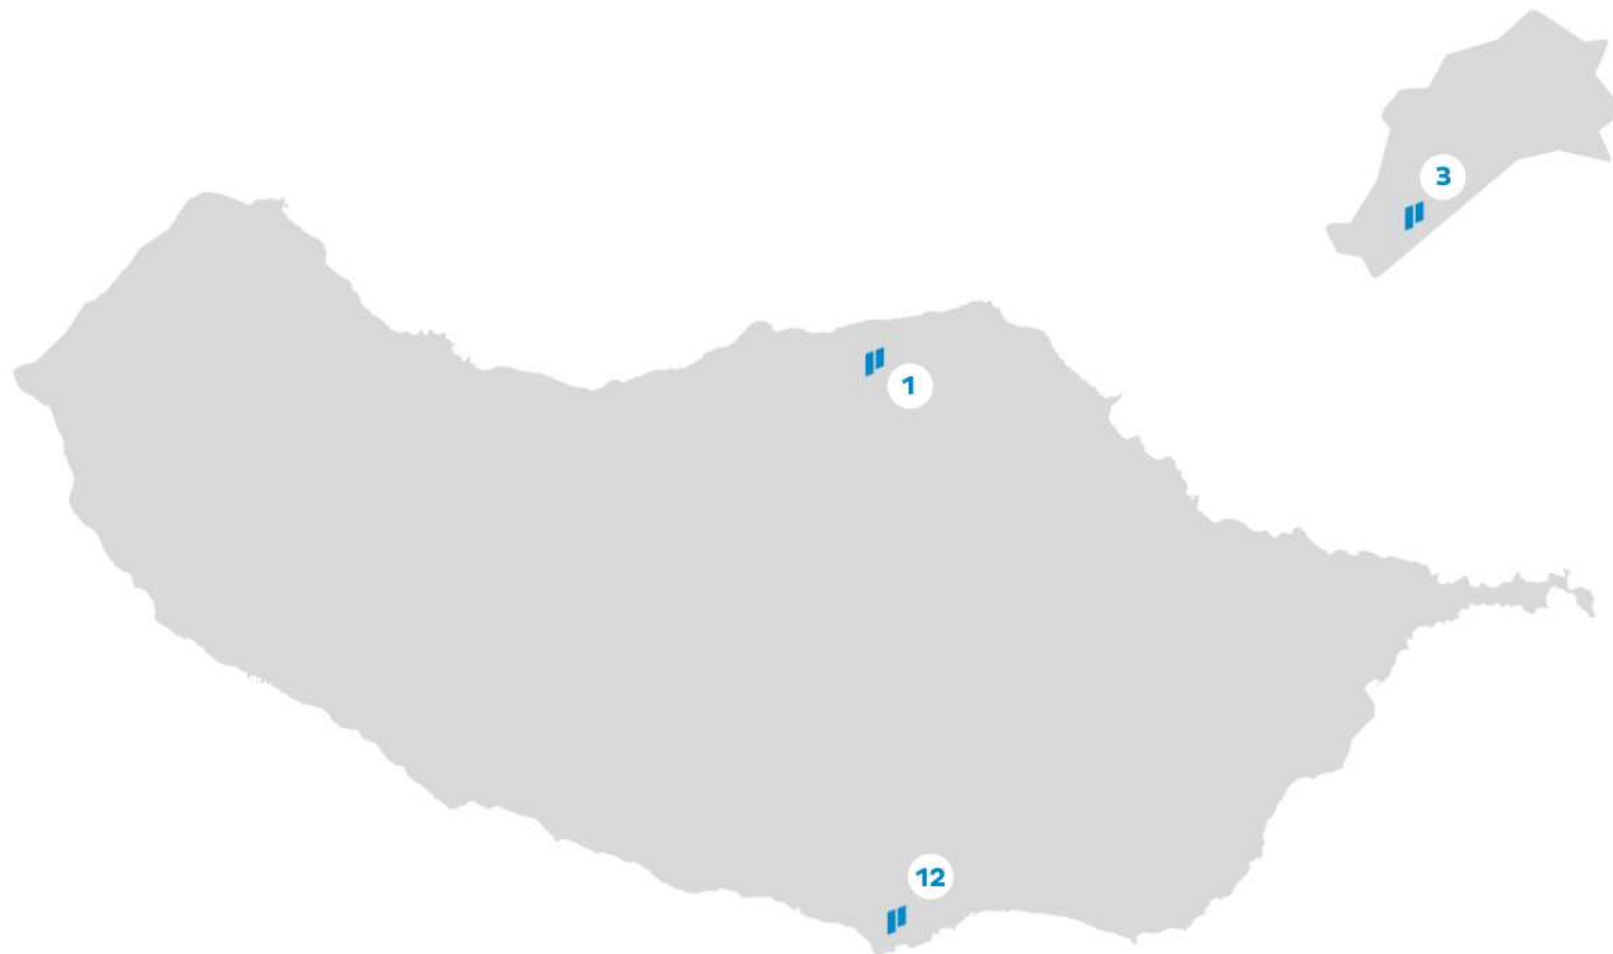

KIT CORPORATE MADEIRA

PESTANA HOTEL GROUP NA MADEIRA

16
HOTÉIS

-  Funchal
12 Hotels
-  Arco de S. Jorge
1 Hotel
-  Porto Santo
2 Hotels

ÍNDICE

7 HOTÉIS NA MADEIRA

PREPARADOS PARA O SEU EVENTO

ÍNDICE

[Pestana Carlton Madeira](#)

[Pestana Village Garden Hotel](#)

[Pestana Royal All Inclusive](#)

[Pestana Promenade Ocean & Spa Resort](#)

[Pestana Grand Premium Ocean Hotel](#)

[Pestana Casino Park Ocean & Hotel](#)

[Pestana Porto Santo Premium Beach & Spa Resort](#)

PESTANA CARLTON MADEIRA

THE TIME OF YOUR LIFE

PESTANA
CARLTON MADEIRA
PREMIUM
OCEAN RESORT
PORTUGAL

312
ROOMS

4 RESTAURANTS
& 2 BARS

DIRECT ACCESS
TO THE SEA